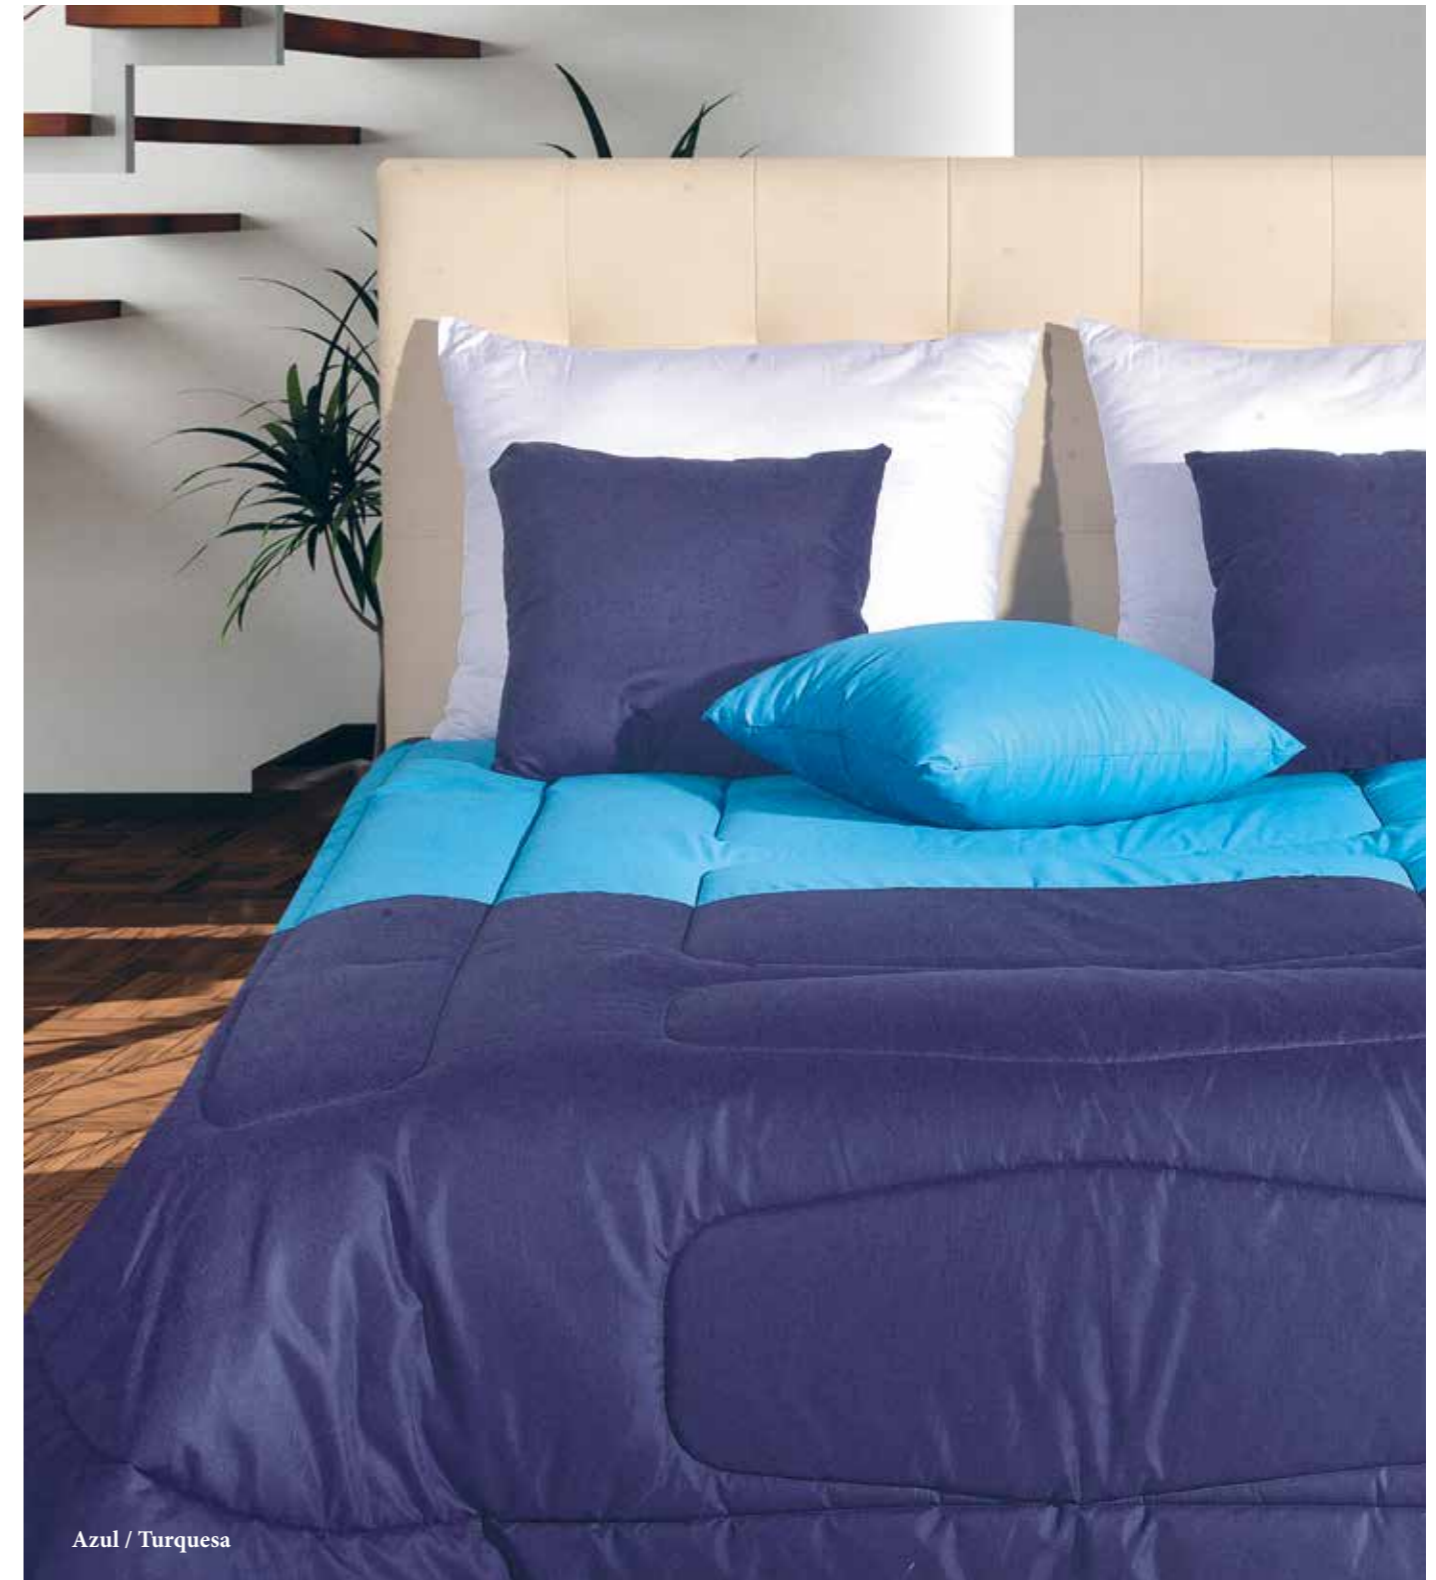

Azul / Turquesa