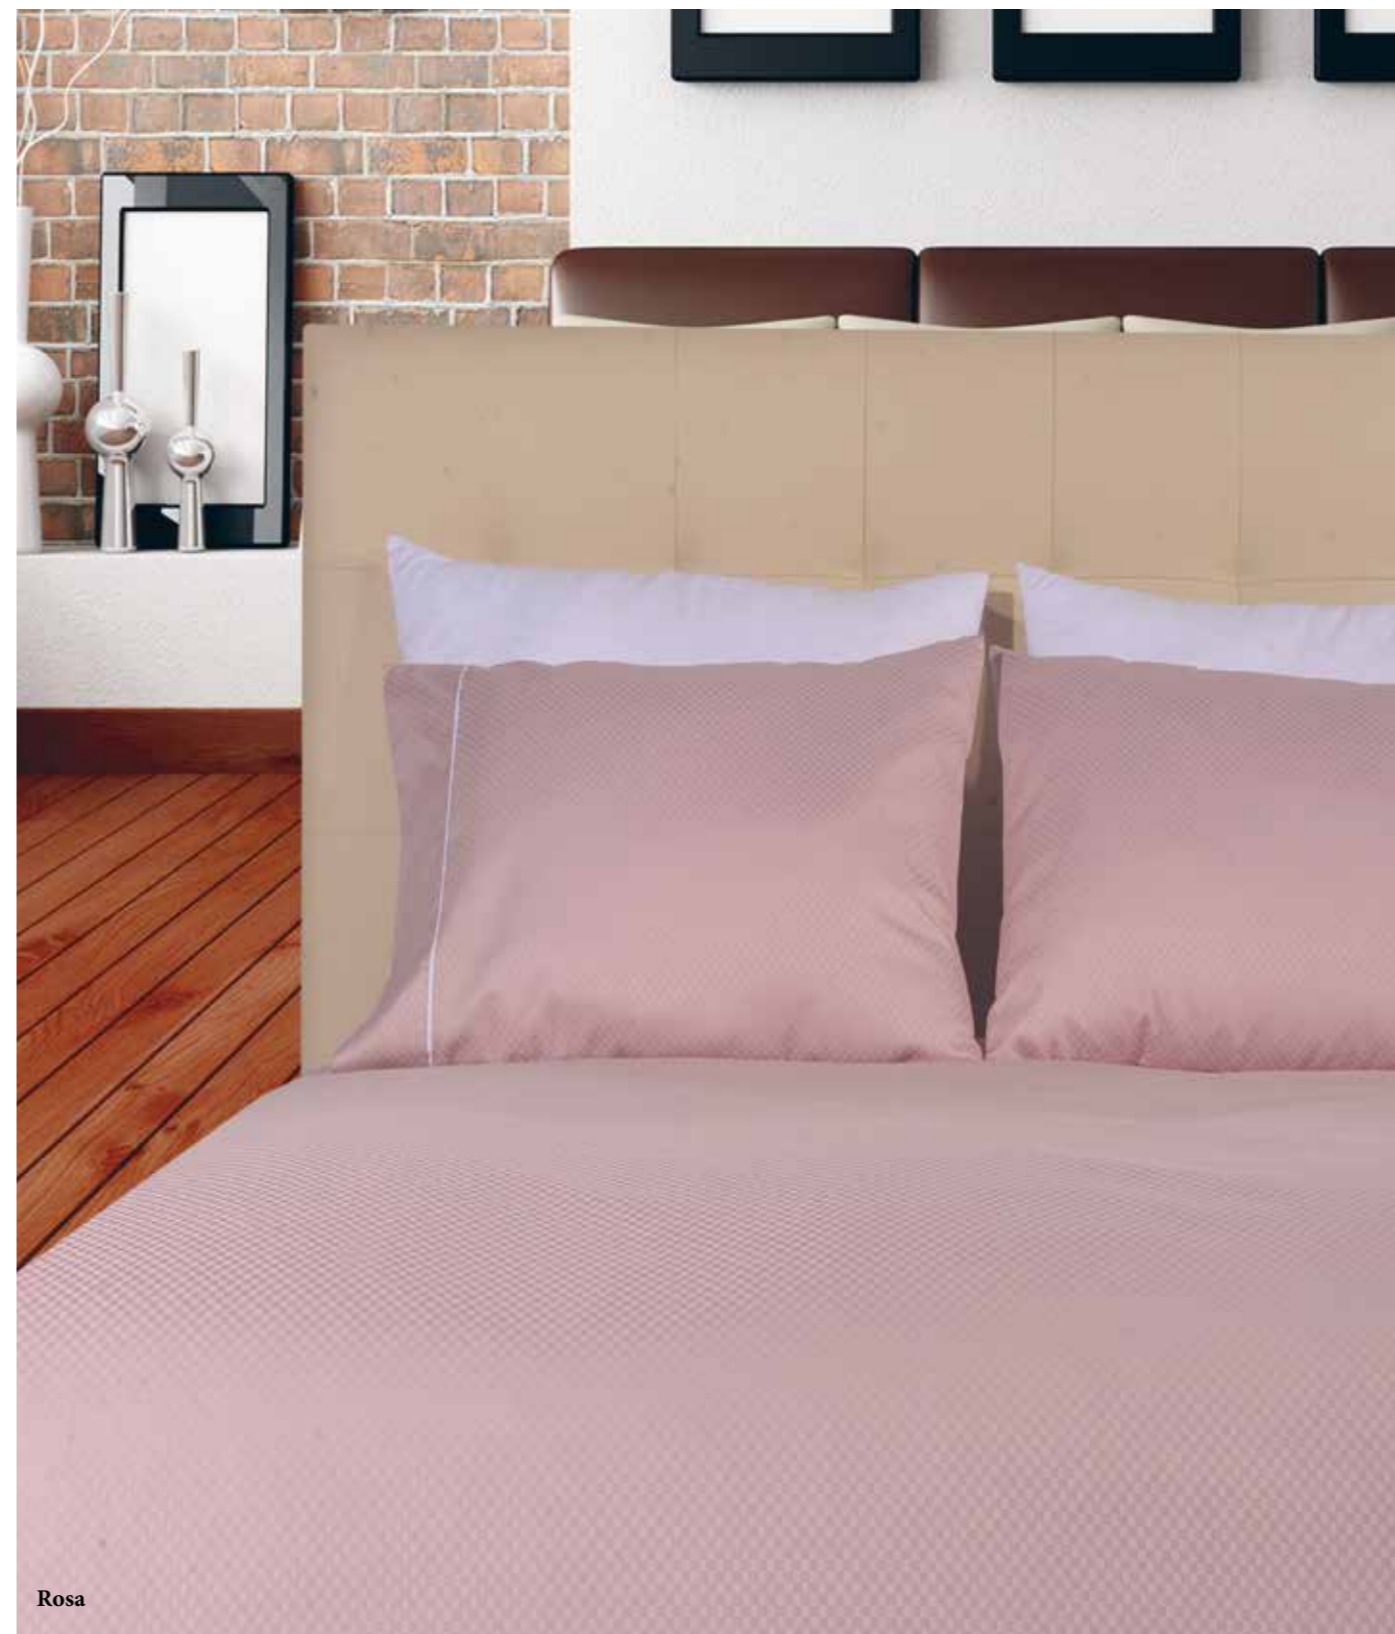

56

Cinza

Branco

Azul

Taupe

Saco Edredão 220 x 240 cm
2 Fronhas com vivo 50 x 70 cm

Saco Edredão 260 x 240 cm
2 Fronhas com vivo 50 x 70 cm

JOGO de SACO EDREDÃO CETIM

Cetim de Algodão Penteado

57

CETIM XADREZ

Rosa