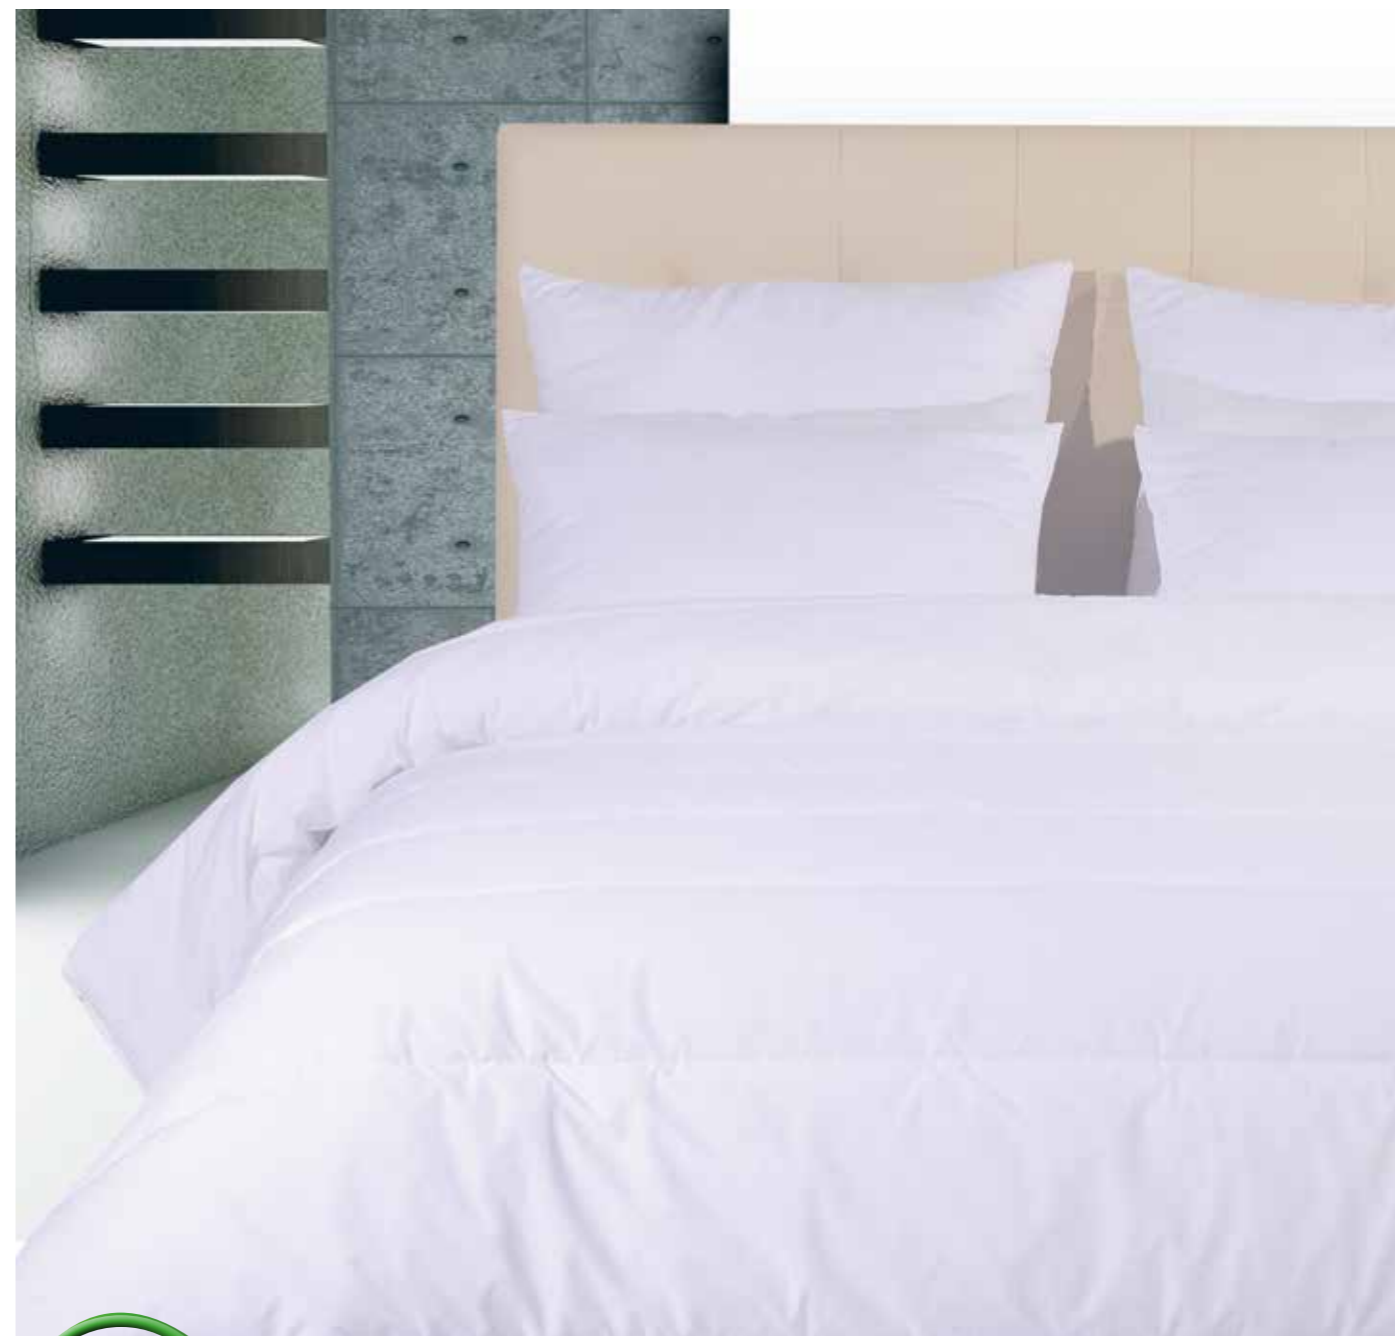

72

COLEÇÃO
DOUCELUNE
QUALIDADE E DESIGN

73

NATURE

160 x 220 cm
180 x 220 cm
200 x 220 cm
220 x 240 cm
260 x 240 cm
280 x 240 cm

EDREDÃO

Algodão / Poliéster

Enchimento FILLCEL® 350 gr/m2

Almofadas vendidas separadamente

50 x 70 cm