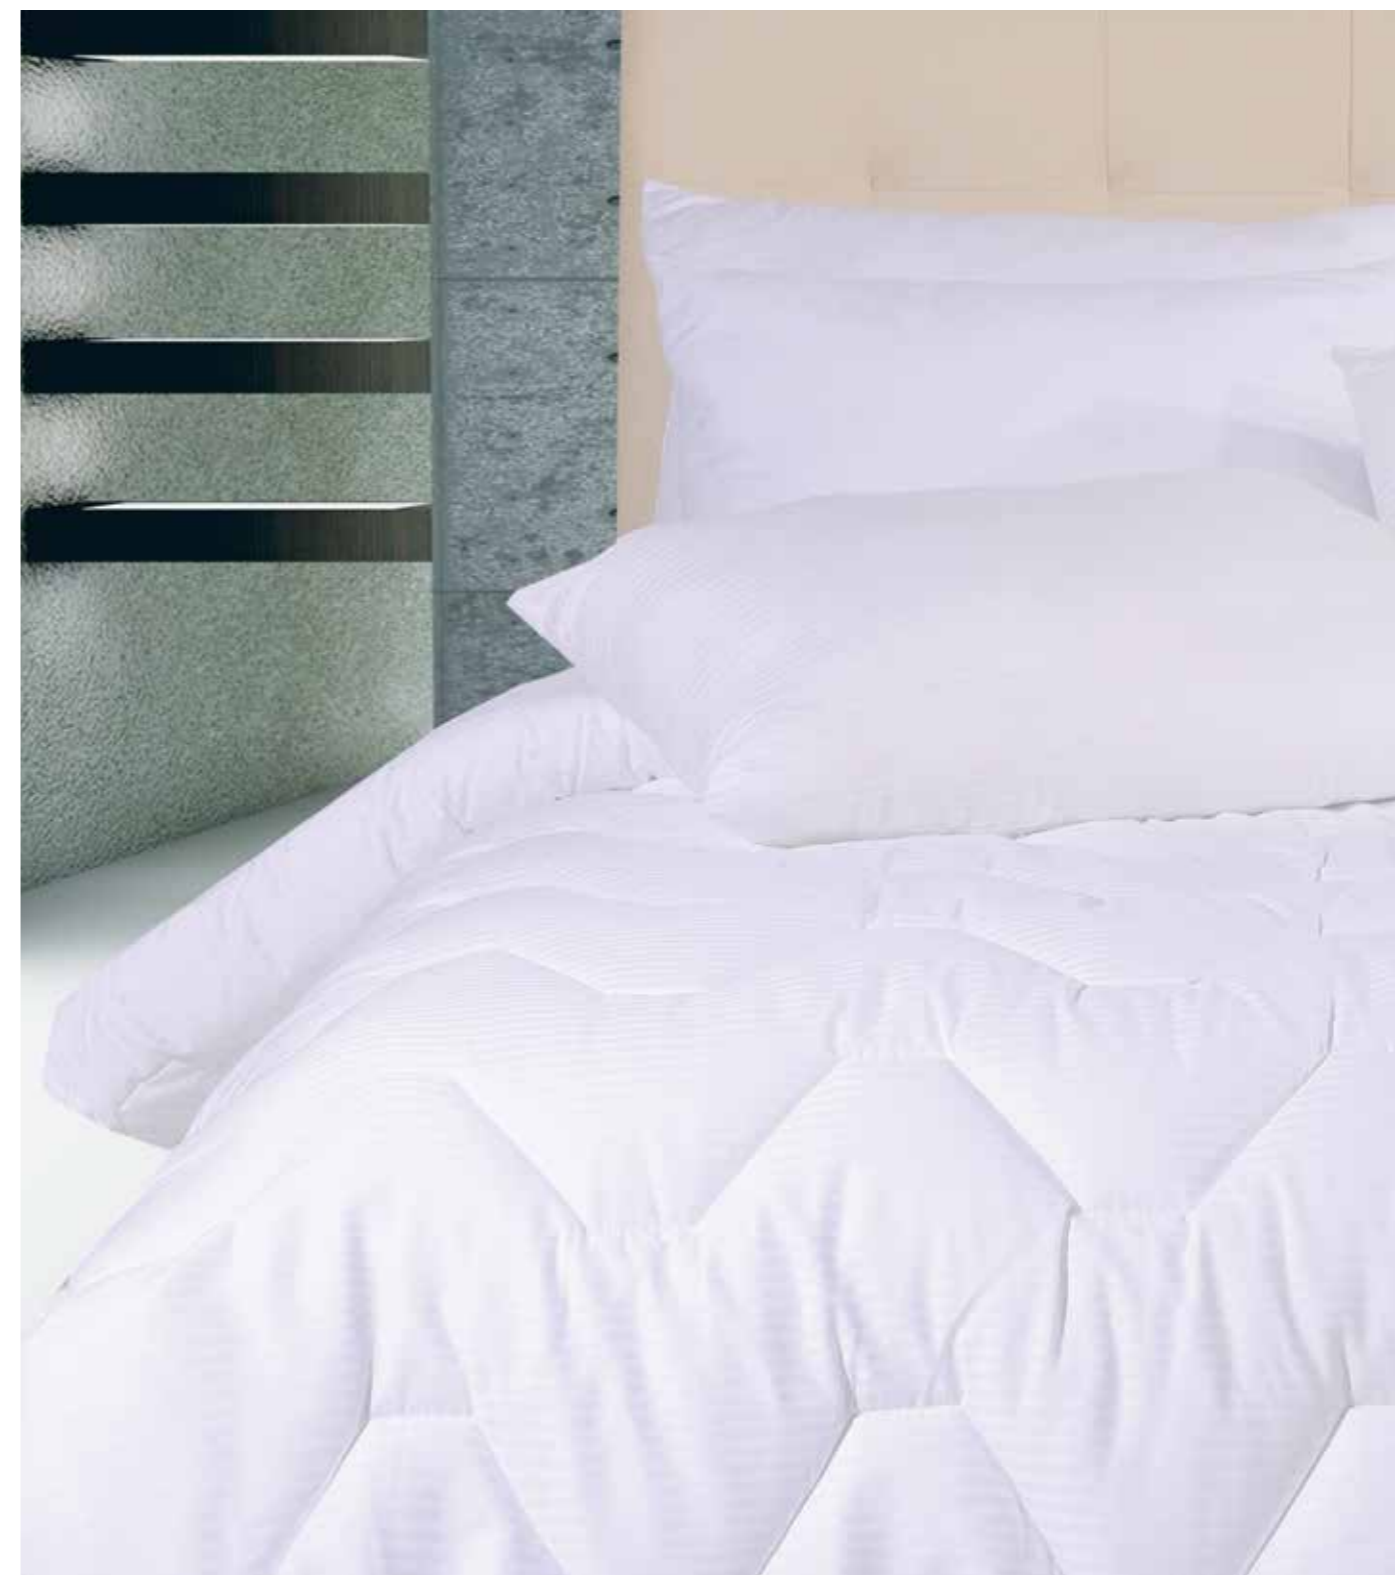

Tecido excepcional, sedoso e extremamente fino e suave.

Algodão penteado com tecelagem ultra-apertada

180 x 240 cm
220 x 240 cm
260 x 240 cm